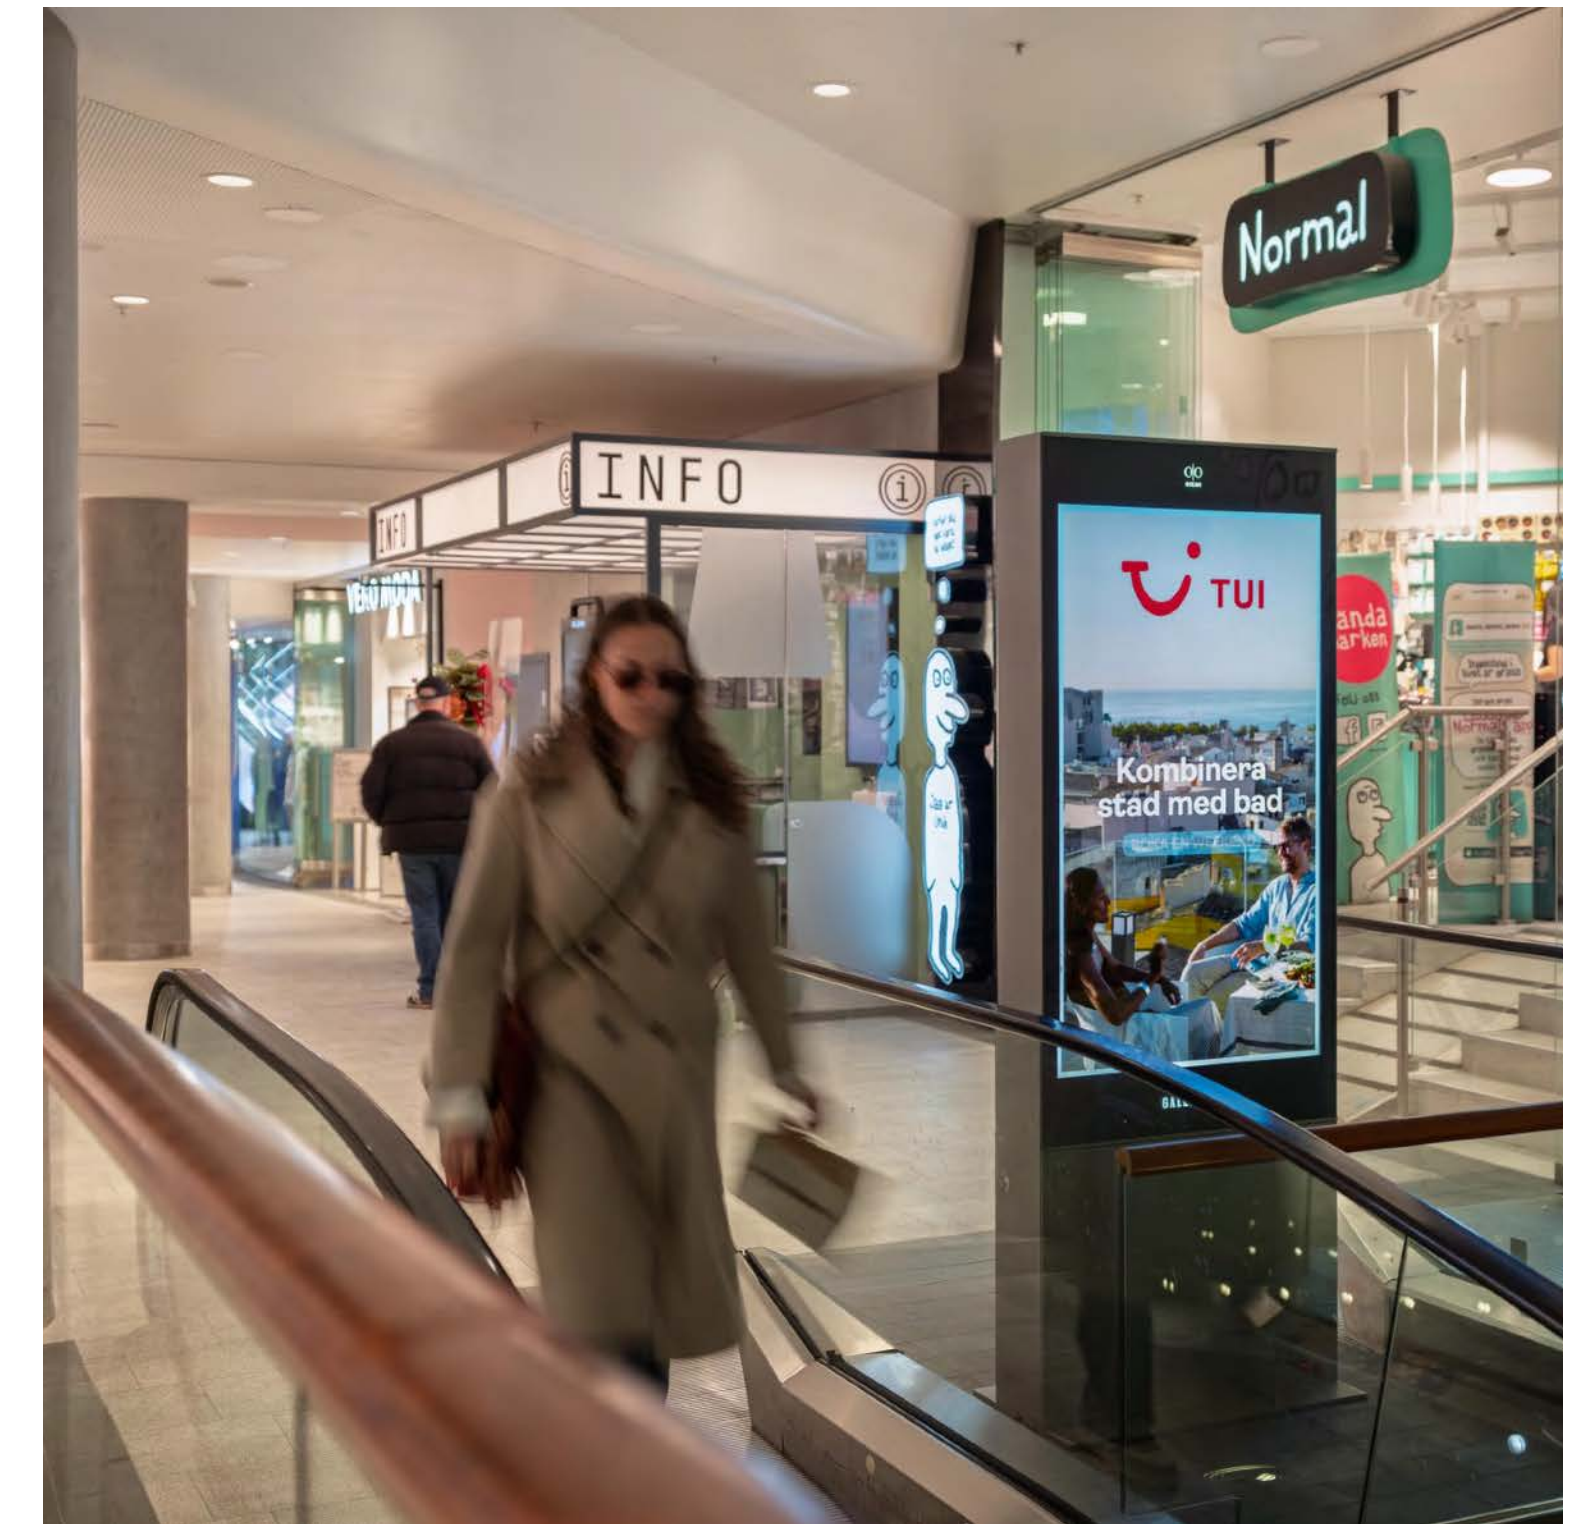

# The Fusion Stockholm

REACH & IMPACT DOOH

The Fusion Stockholm kombinerar över **100** digitala small- och large-format ytor.

Ett paket, specifikt anpassat för att nå alla som besöker huvudstaden.

Vi erbjuder The Fusion Stockholm i paketen **Small, Medium** och **Large**.

# The Fusion Stockholm - inspiration

REACH & IMPACT DOOH

The ICON @NK, Stockholm

Kistamässan, Stockholm

The Eyes - Konserthuset, Stockholm

Westfield Mall of Scandinavia - Impact, Stockholm