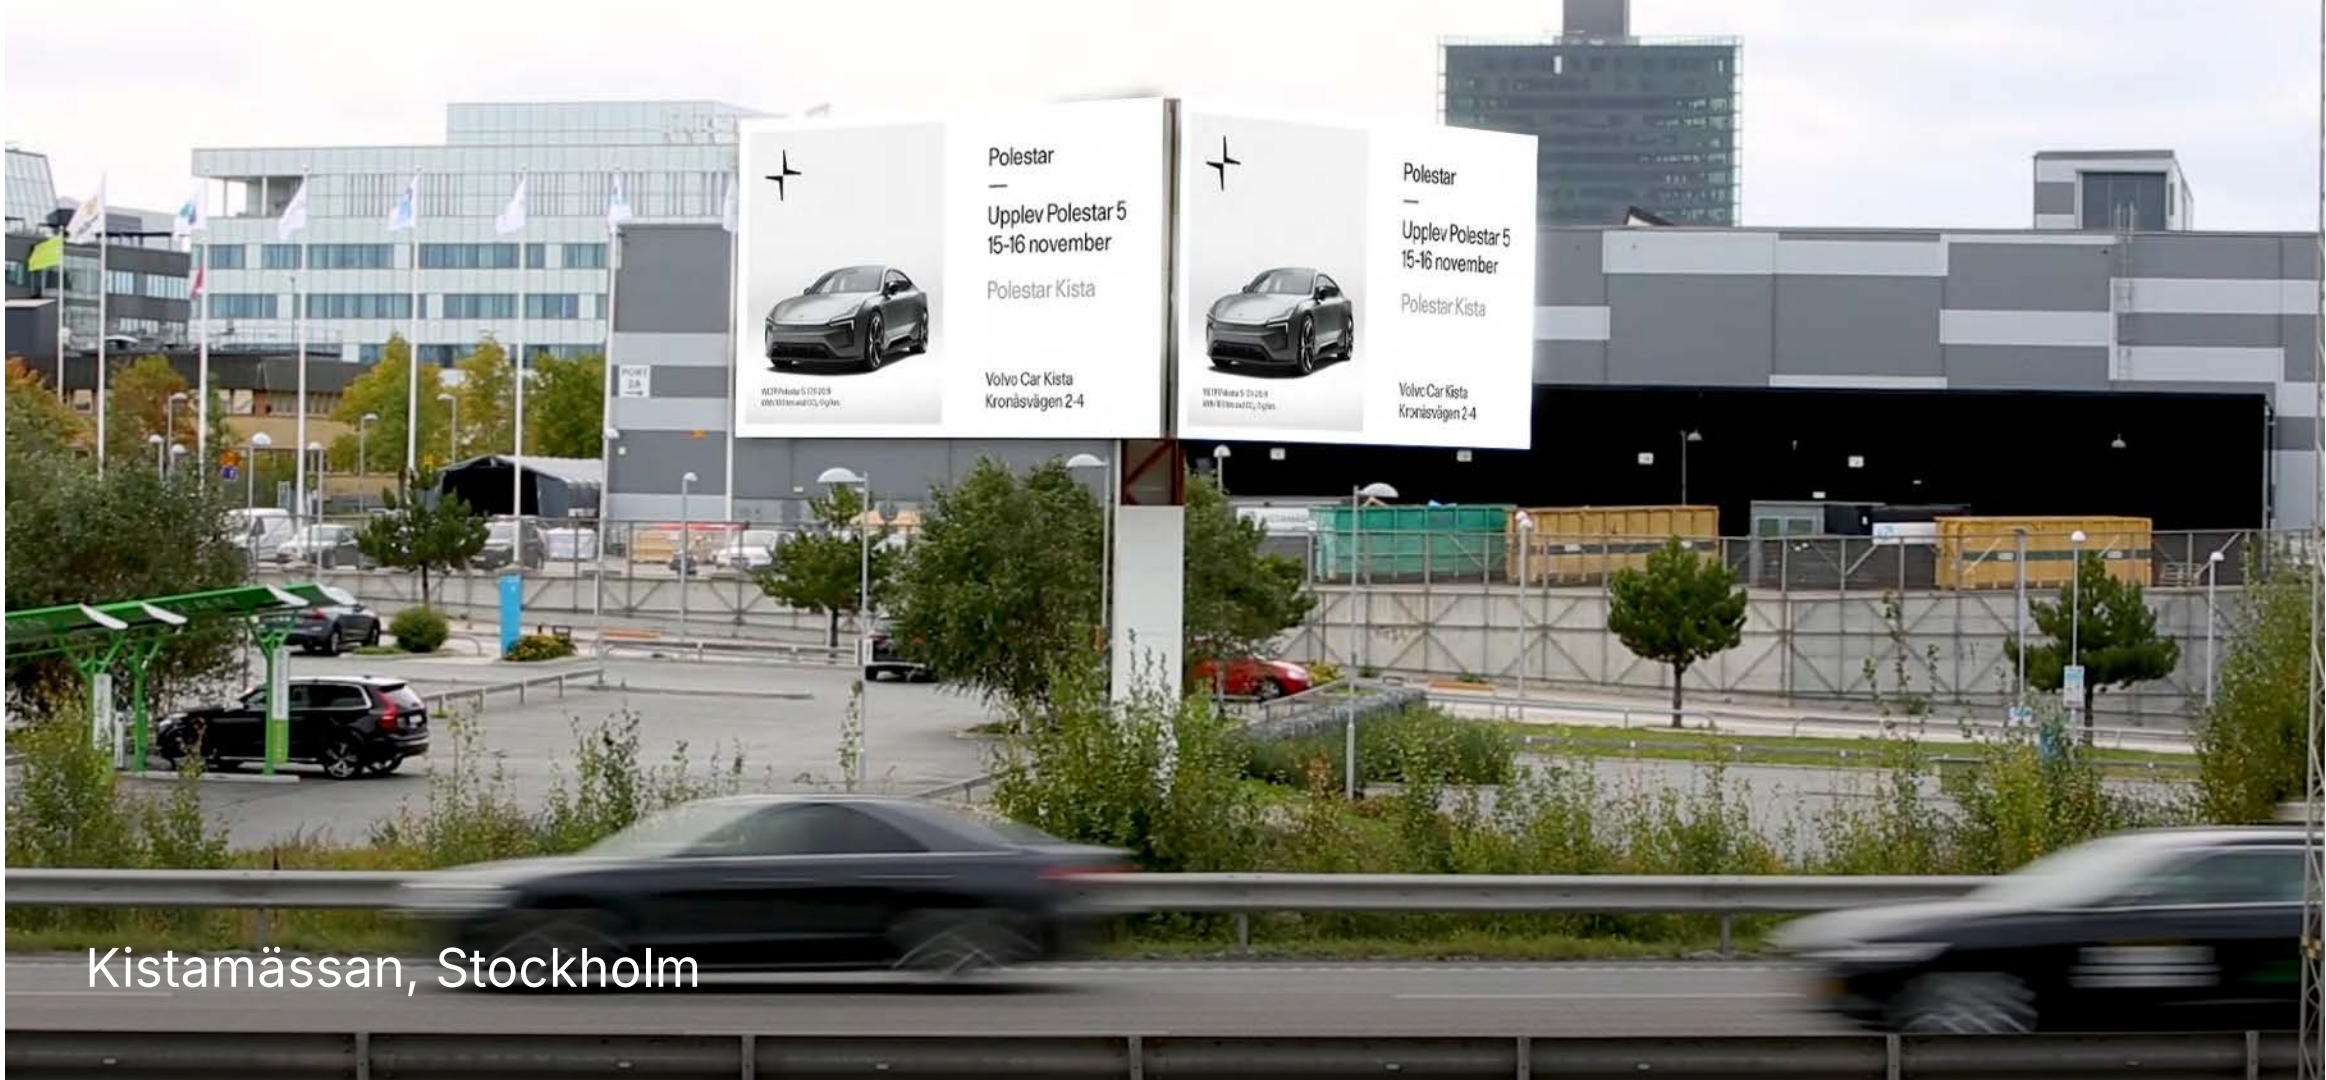

Kistamässan, Stockholm