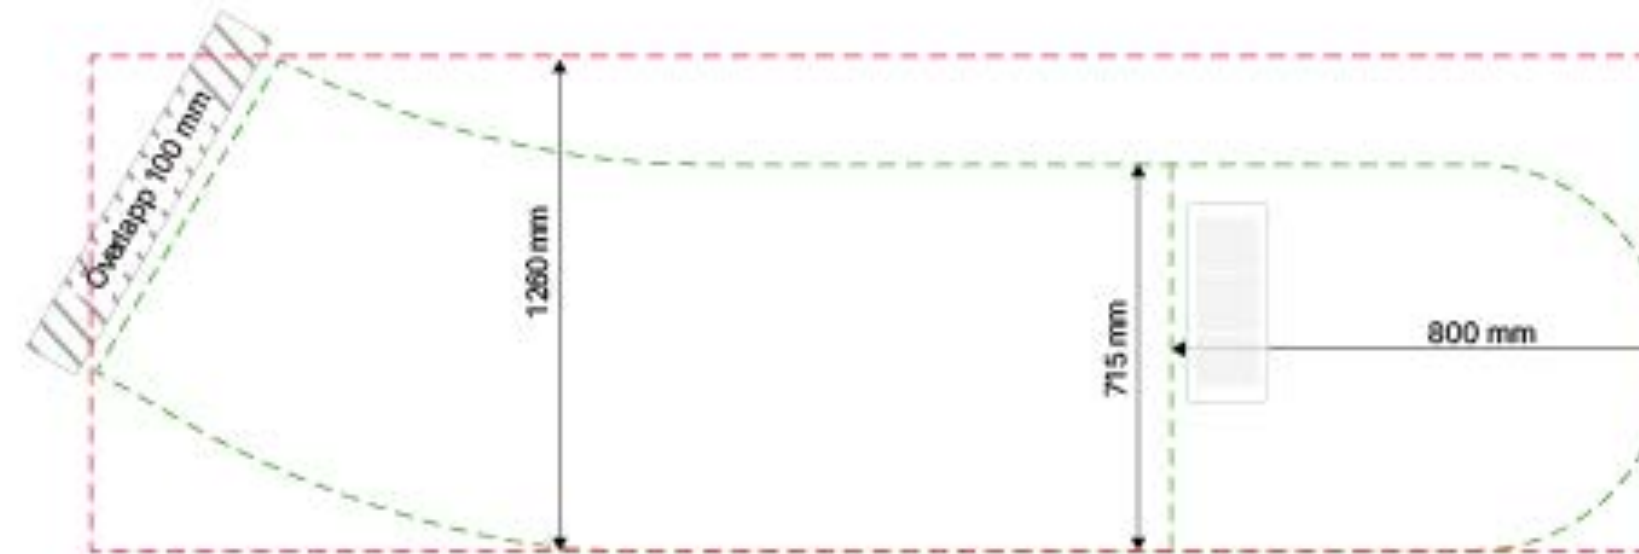

Location plan

Wrapped side section Escalator

1A

Mall till nedre partiet, 1 A
3015 x 715 mm -Grön linje
All grafik placeras inom grön linje.
Lägg inte grafik vid säkerhetsinformationen,
ca 800 mm från kanten.
3015 x 1260 mm Röd linje
Totalmått för foliering.

Template for the bottom section, 1 A
3015 x 715 mm -Green line
Place all graphic within the green line.
Do not place any graphic close to the safety
instructions, approximately 800 mm from the edge.
3015 x 1260 mm Red line
Total dimension of foil.

* Lägg angränsandegrafik från mittenpartiet i överlappningszonen.

* Place adjoining graphic from the middle section in the overlap zone.

1B

Mall till nedre partiet, 1 B
3015 x 715 mm -Grön linje
All grafik placeras inom grön linje.
Lägg inte grafik vid säkerhetsinformationen,
ca 800 mm från kanten.
3015 x 1260 mm Röd linje
Totalmått för foliering.

* Lägg angränsandegrafik från mittenpartiet i överlappningszonen.

* Place adjoining graphic from the middle section in the overlap zone.

5A

Mall till övre partiet, 5 A
3390 x 715 mm Grön linje
All grafik placeras inom grön linje.
Lägg inte grafik vid säkerhetsinformationen,
ca 800 mm från kanten.
3390 x 1260 mm Röd linje
Totalmått för foliering.