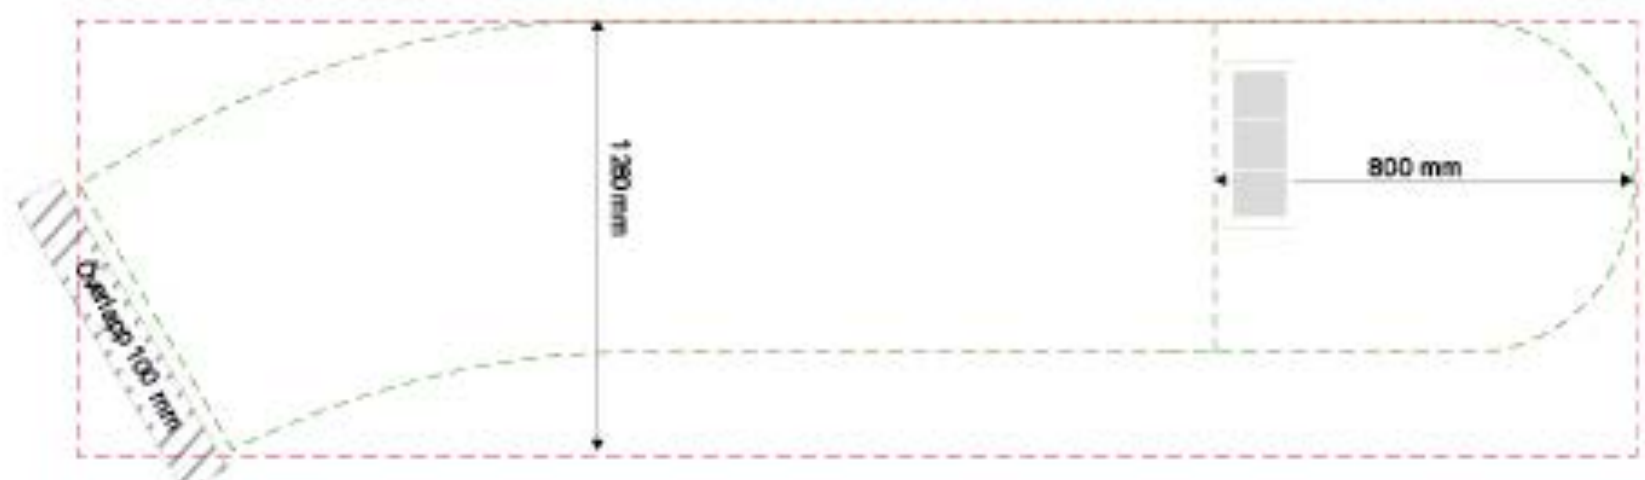

* Lägg angränsandegrafik från mittenpartiet i överlappningszonen.

* Place adjoining graphic from the middle section in the overlap zone.

5A

Mall till övre partiet, 5 A
3390 x 715 mm Grön linje
All grafik placeras inom grön linje.
Lägg inte grafik vid säkerhetsinformationen,
ca 800 mm från kanten.
3390 x 1260 mm Röd linje
Totalmått för foliering.

Template for the upper section, 5 A
3390 x 715 mm Green line
Place all graphic within the green line.
Do not place any graphic close to the safety
instructions, approximately 800 mm from the edge.
3390 x 1260 mm Red line
Total dimension of foil.

* As above

5B

Mall till övre partiet, 5 B
3390 x 715 mm Grön linje
All grafik placeras inom grön linje.
Lägg inte grafik vid säkerhetsinformationen,
ca 800 mm från kanten.
3390 x 1260 mm Röd linje
Totalmått för foliering.

Template for the upper section, 5 B
3390 x 715 mm Green line
Place all graphic within the green line.
Do not place any graphic close to the safety
instructions, approximately 800 mm from the edge.
3390 x 1260 mm Red line
Total dimension of foil.