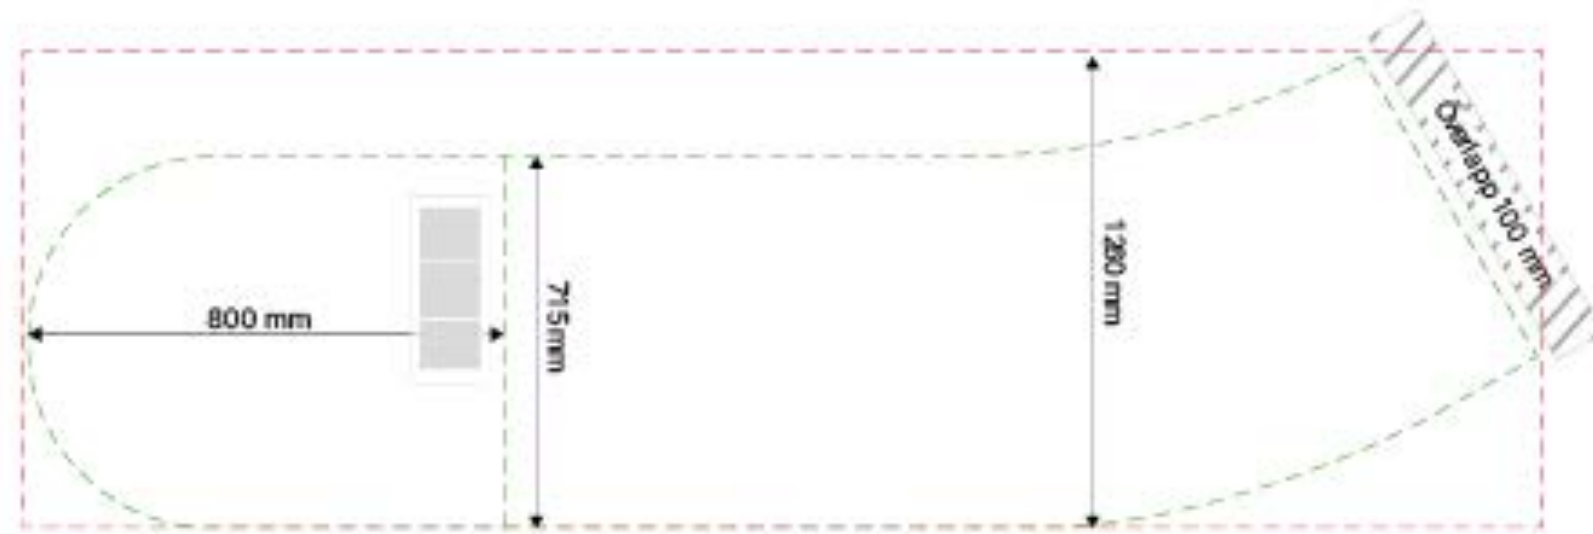

The Art of Outdoor®

OCEAN

Wrapped window at the track entrance x 6

Format

Alt 1: The entire surface is wrapped, incl. joints.
7750×1580 mm.

Alt 2: Each window is foiled separately:

1. 1095 × 1580 mm
2. 1110 × 1580 mm
3. 1130 × 1580 mm
4. 1130 × 1580 mm
5. 1110 × 1580 mm
6. 1640 × 1580 mm

Location plan

Wrapped side section Escalator

1A

Mall till nedre partiet, 1 A
3015 x 715 mm -Grön linje
All grafik placeras inom grön linje.
Lägg inte grafik vid säkerhetsinformationen,
ca 800 mm från kanten.
3015 x 1260 mm Röd linje
Totalmått för foliering.

Template for the bottom section, 1 A
3015 x 715 mm -Green line
Place all graphic within the green line.
Do not place any graphic close to the safety
instructions, approximately 800 mm from the edge.
3015 x 1260 mm Red line
Total dimension of foil.

* Lägg angränsandegrafik från mittenpartiet i överlappningszonen.

* Place adjoining graphic from the middle section in the overlap zone.

1B

Mall till nedre partiet, 1 B
3015 x 715 mm -Grön linje
All grafik placeras inom grön linje.
Lägg inte grafik vid säkerhetsinformationen,
ca 800 mm från kanten.
3015 x 1260 mm Röd linje
Totalmått för foliering.