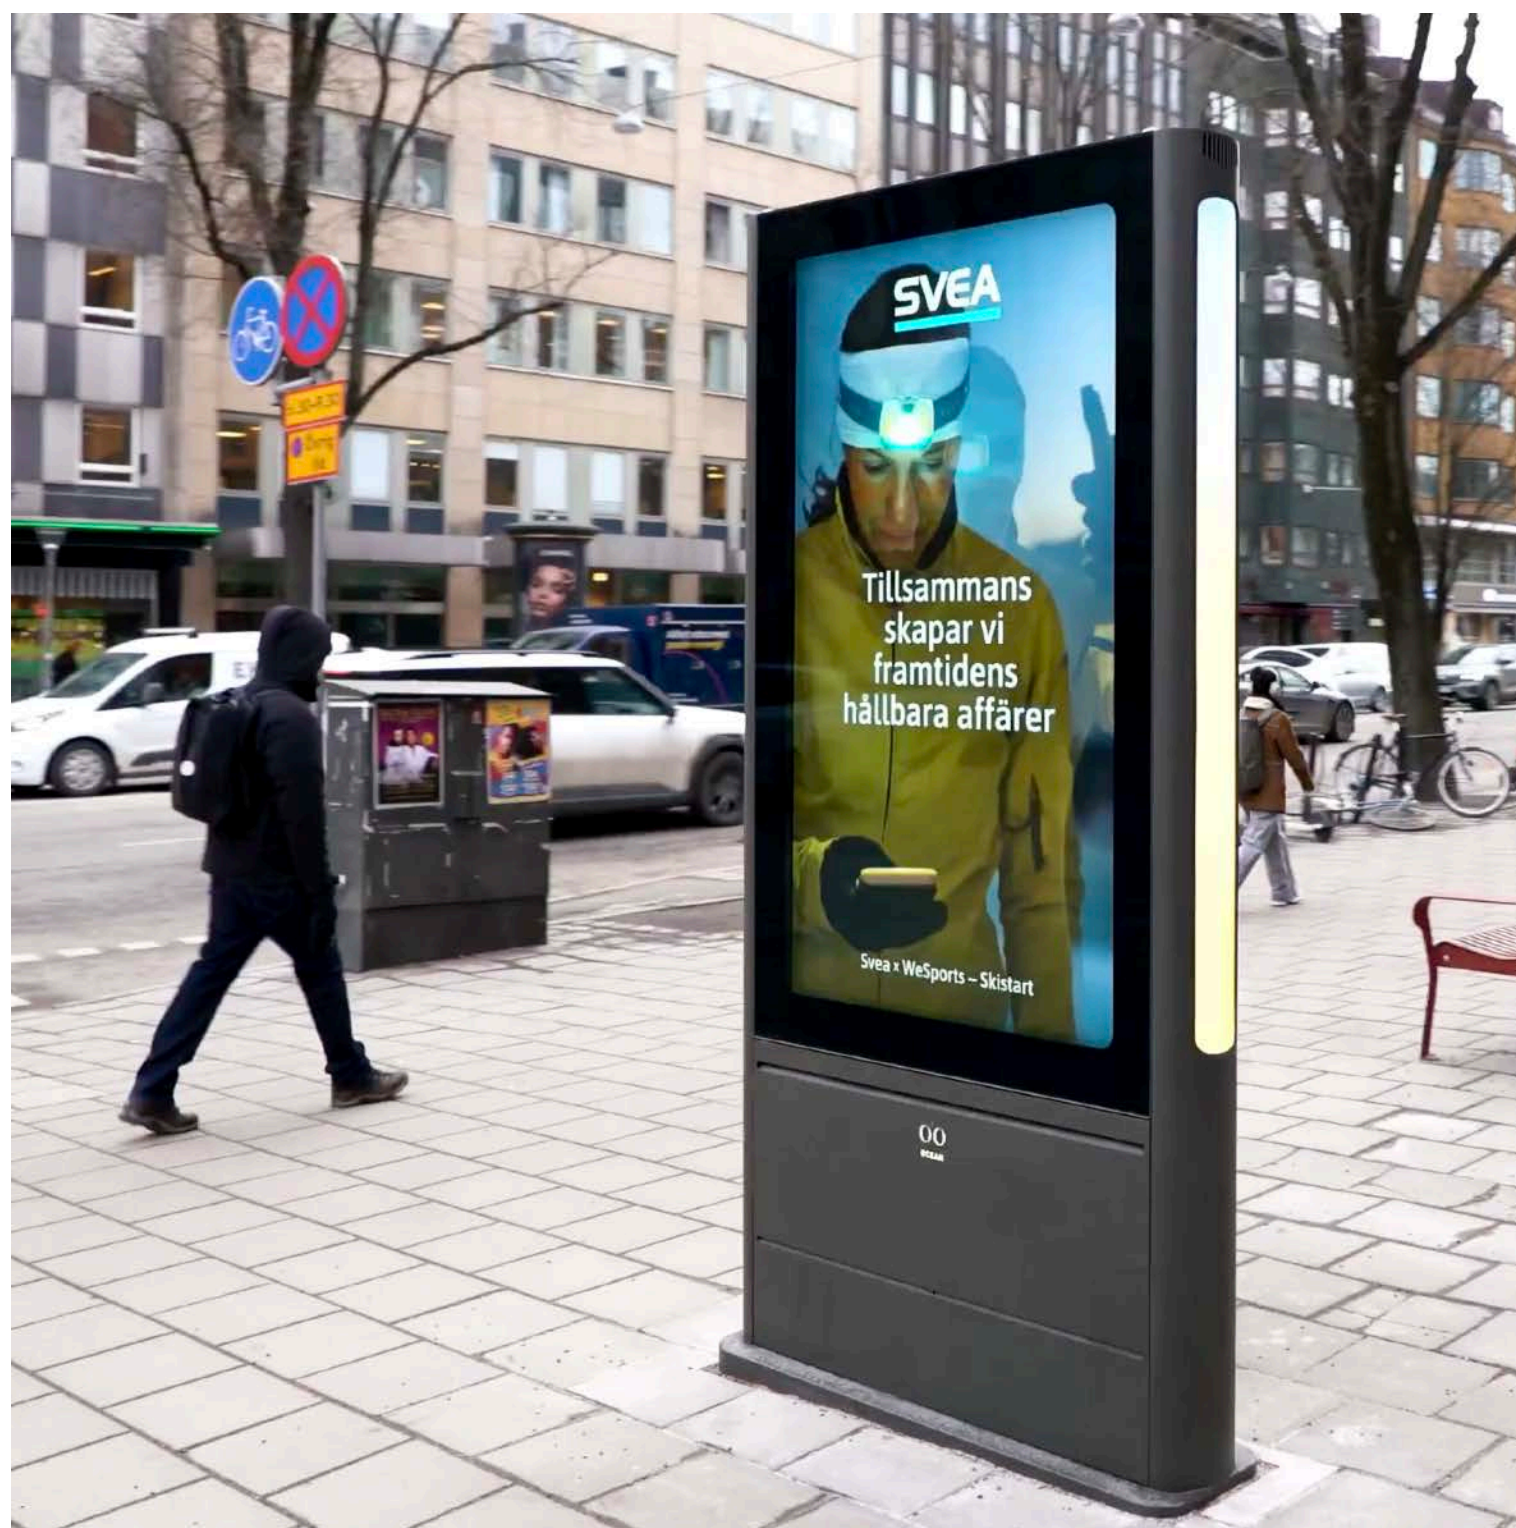

The Loop - fördelar

PREMIUM REACH

Knivskarp display

Fånga de förbipasserandes blickar med ert budskap på våra knivskarpa skärmar. Visa ditt budskap i full-motion i gatumiljö i centrala Stockholm.